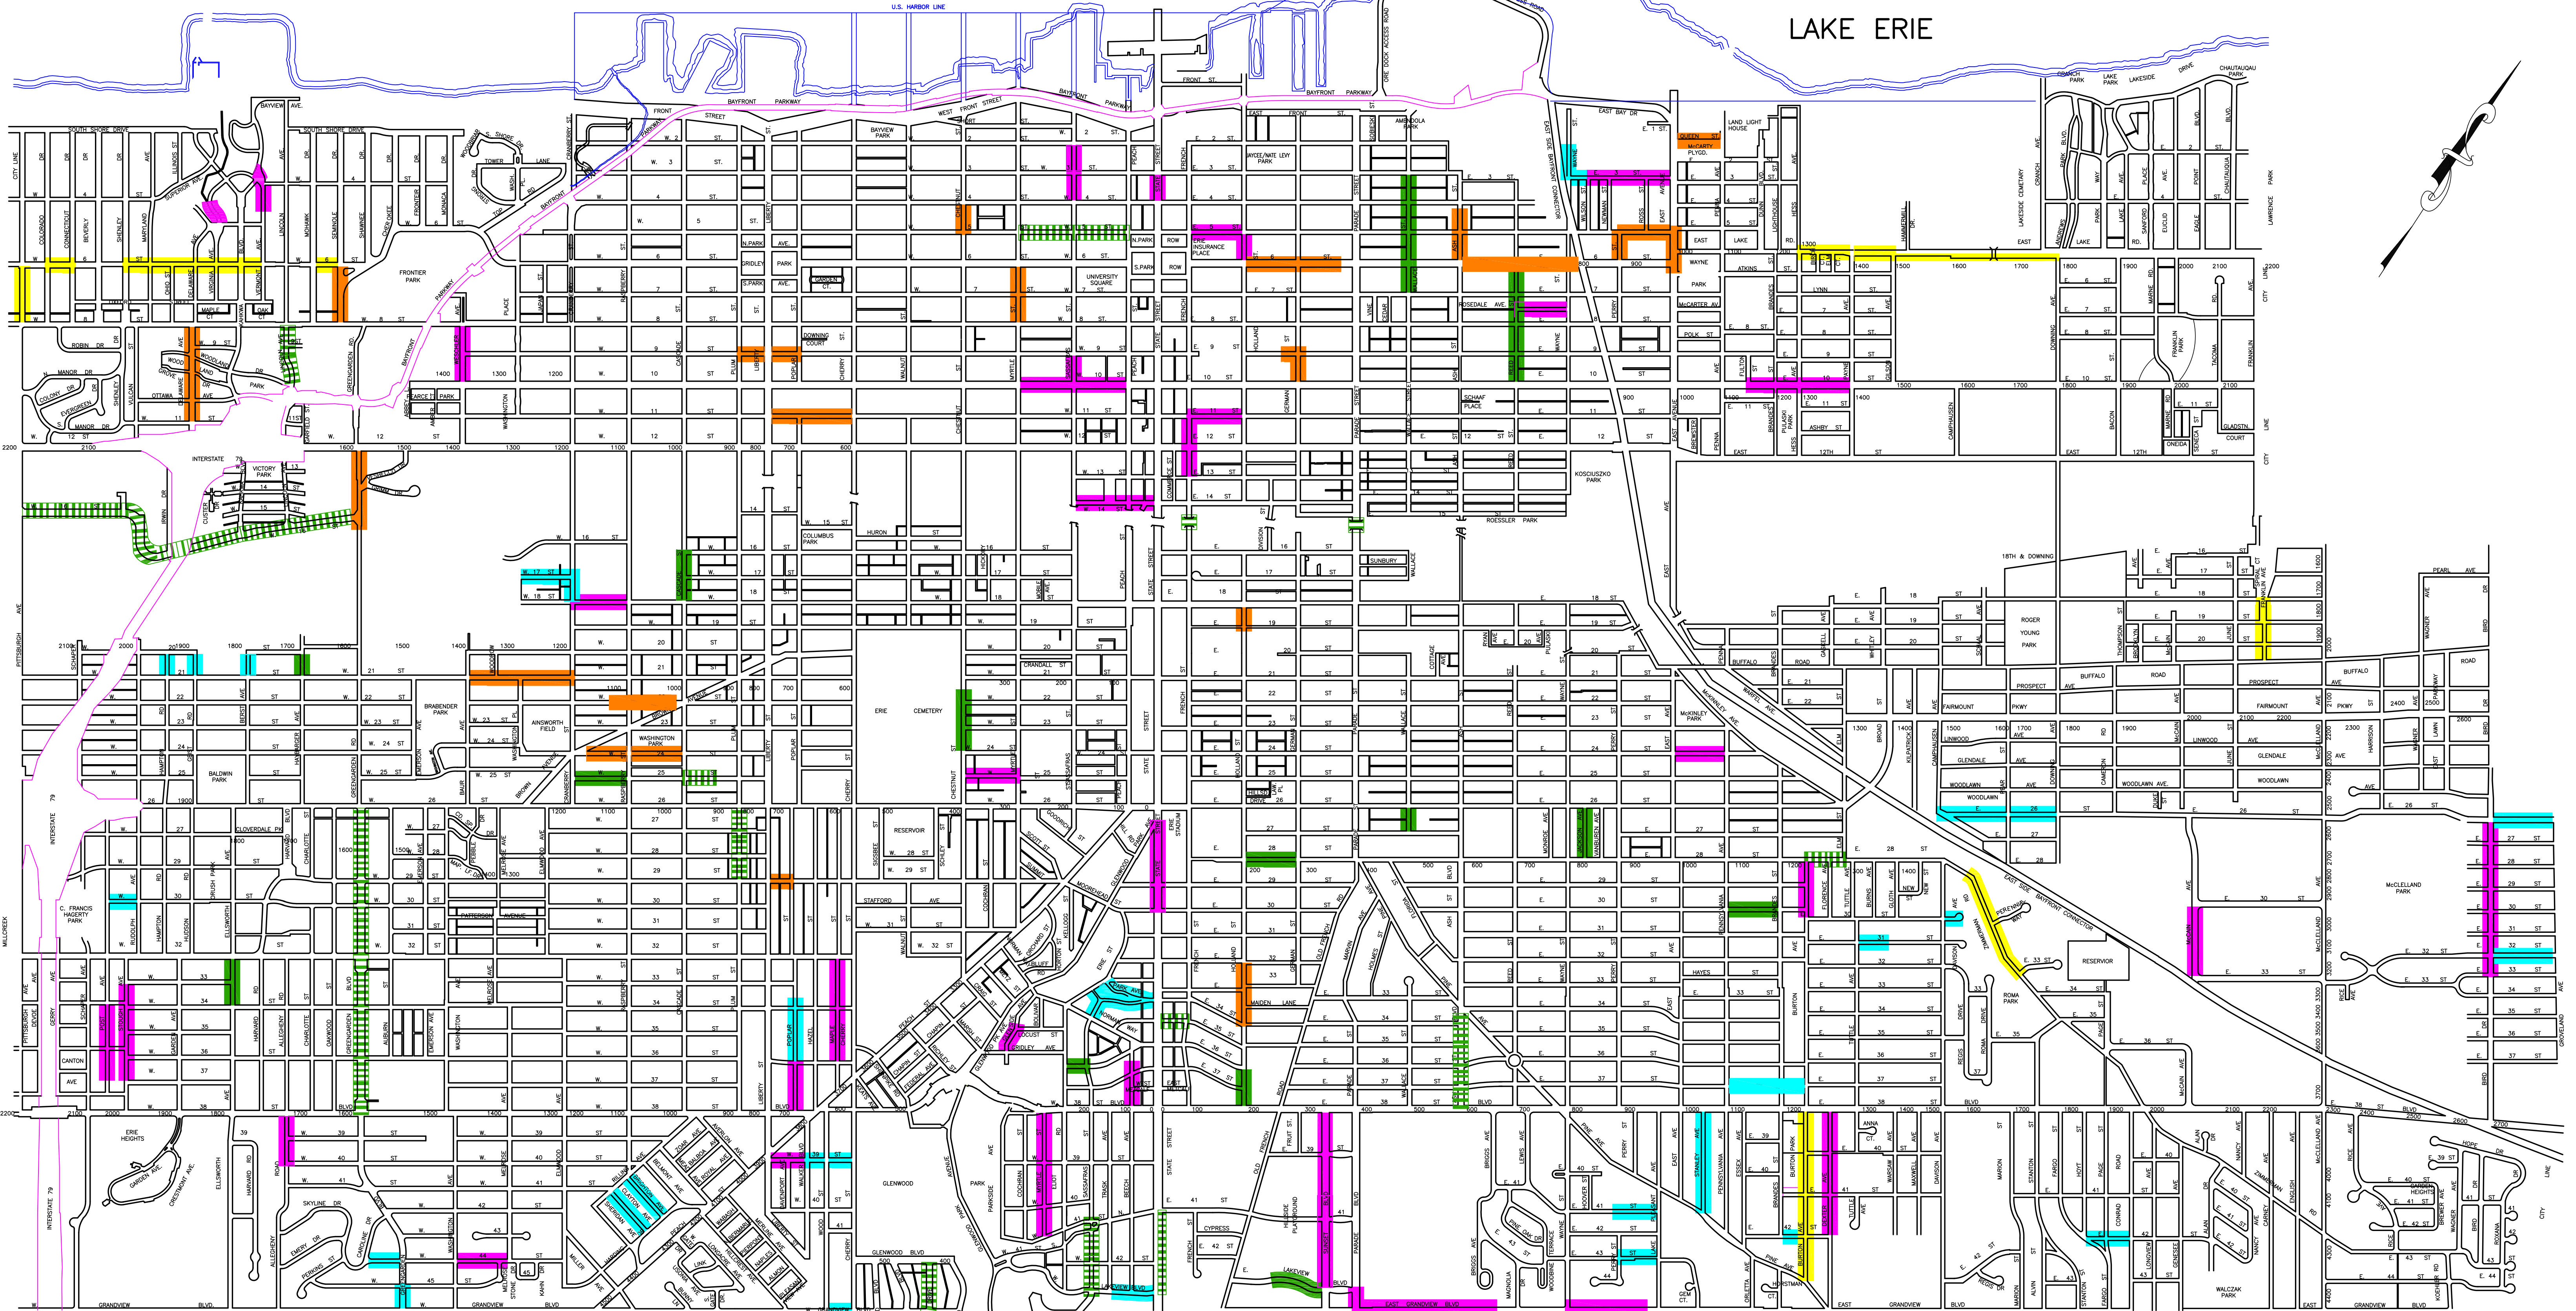

CITY OF ERIE 2017 PAVING MAP

PRESQUE ISLE BAY

- CONTRACTED MILLING & RESURFACING 1
- CONTRACTED MILLING & RESURFACING 2
- CONTRACTED MILLING & RESURFACING 3
- BUREAU OF STREETS CURB TO CURB PAVING
- BUREAU OF STREETS SELECTIVE MILLING & RESURFACING
- FEDERAL AID LOCAL ROUTES

LAKE ERIE

AMBER DR	BIRD DR	E 13	CHARN ST	DANSPORT AVE	EMERY DR	GERRY AVE	HAYES ST	JAMES ST	LOUDET ST	MERLANE AVE	OTTAWA ST	STATE ST	WALKER AVE
ALAN DR	BLUFF RD	E 12	CHARLOTTE ST	DELAWARE AVE	ENGLIS DR	GILSON AVE	HICHLAND AVE	JACKSON AVE	LORETTA ST	METCALF ST	OXFORD ST	STATE ST	WALKER AVE
ALDEN DR	BLYTH RD	E 11	CHERRY DR	DELAWARE AVE	ENGLIS DR	GILSON AVE	HICHLAND AVE	JACKSON AVE	LORETTA ST	METCALF ST	OXFORD ST	STATE ST	WALKER AVE
ALMON AVE	BLYTH RD	E 10	CHERRY DR	DELAWARE AVE	ENGLIS DR	GILSON AVE	HICHLAND AVE	JACKSON AVE	LORETTA ST	METCALF ST	OXFORD ST	STATE ST	WALKER AVE
ALMON AVE	BLYTH RD	E 9	CHERRY DR	DELAWARE AVE	ENGLIS DR	GILSON AVE	HICHLAND AVE	JACKSON AVE	LORETTA ST	METCALF ST	OXFORD ST	STATE ST	WALKER AVE
ALMON AVE	BLYTH RD	E 8	CHERRY DR	DELAWARE AVE	ENGLIS DR	GILSON AVE	HICHLAND AVE	JACKSON AVE	LORETTA ST	METCALF ST	OXFORD ST	STATE ST	WALKER AVE
ALMON AVE	BLYTH RD	E 7	CHERRY DR	DELAWARE AVE	ENGLIS DR	GILSON AVE	HICHLAND AVE	JACKSON AVE	LORETTA ST	METCALF ST	OXFORD ST	STATE ST	WALKER AVE
ALMON AVE	BLYTH RD	E 6	CHERRY DR	DELAWARE AVE	ENGLIS DR	GILSON AVE	HICHLAND AVE	JACKSON AVE	LORETTA ST	METCALF ST	OXFORD ST	STATE ST	WALKER AVE
ALMON AVE	BLYTH RD	E 5	CHERRY DR	DELAWARE AVE	ENGLIS DR	GILSON AVE	HICHLAND AVE	JACKSON AVE	LORETTA ST	METCALF ST	OXFORD ST	STATE ST	WALKER AVE
ALMON AVE	BLYTH RD	E 4	CHERRY DR	DELAWARE AVE	ENGLIS DR	GILSON AVE	HICHLAND AVE	JACKSON AVE	LORETTA ST	METCALF ST	OXFORD ST	STATE ST	WALKER AVE
ALMON AVE	BLYTH RD	E 3	CHERRY DR	DELAWARE AVE	ENGLIS DR	GILSON AVE	HICHLAND AVE	JACKSON AVE	LORETTA ST	METCALF ST	OXFORD ST	STATE ST	WALKER AVE
ALMON AVE	BLYTH RD	E 2	CHERRY DR	DELAWARE AVE	ENGLIS DR	GILSON AVE	HICHLAND AVE	JACKSON AVE	LORETTA ST	METCALF ST	OXFORD ST	STATE ST	WALKER AVE
ALMON AVE	BLYTH RD	E 1	CHERRY DR	DELAWARE AVE	ENGLIS DR	GILSON AVE	HICHLAND AVE	JACKSON AVE	LORETTA ST	METCALF ST	OXFORD ST	STATE ST	WALKER AVE
ALMON AVE	BLYTH RD	E 0	CHERRY DR	DELAWARE AVE	ENGLIS DR	GILSON AVE	HICHLAND AVE	JACKSON AVE	LORETTA ST	METCALF ST	OXFORD ST	STATE ST	WALKER AVE